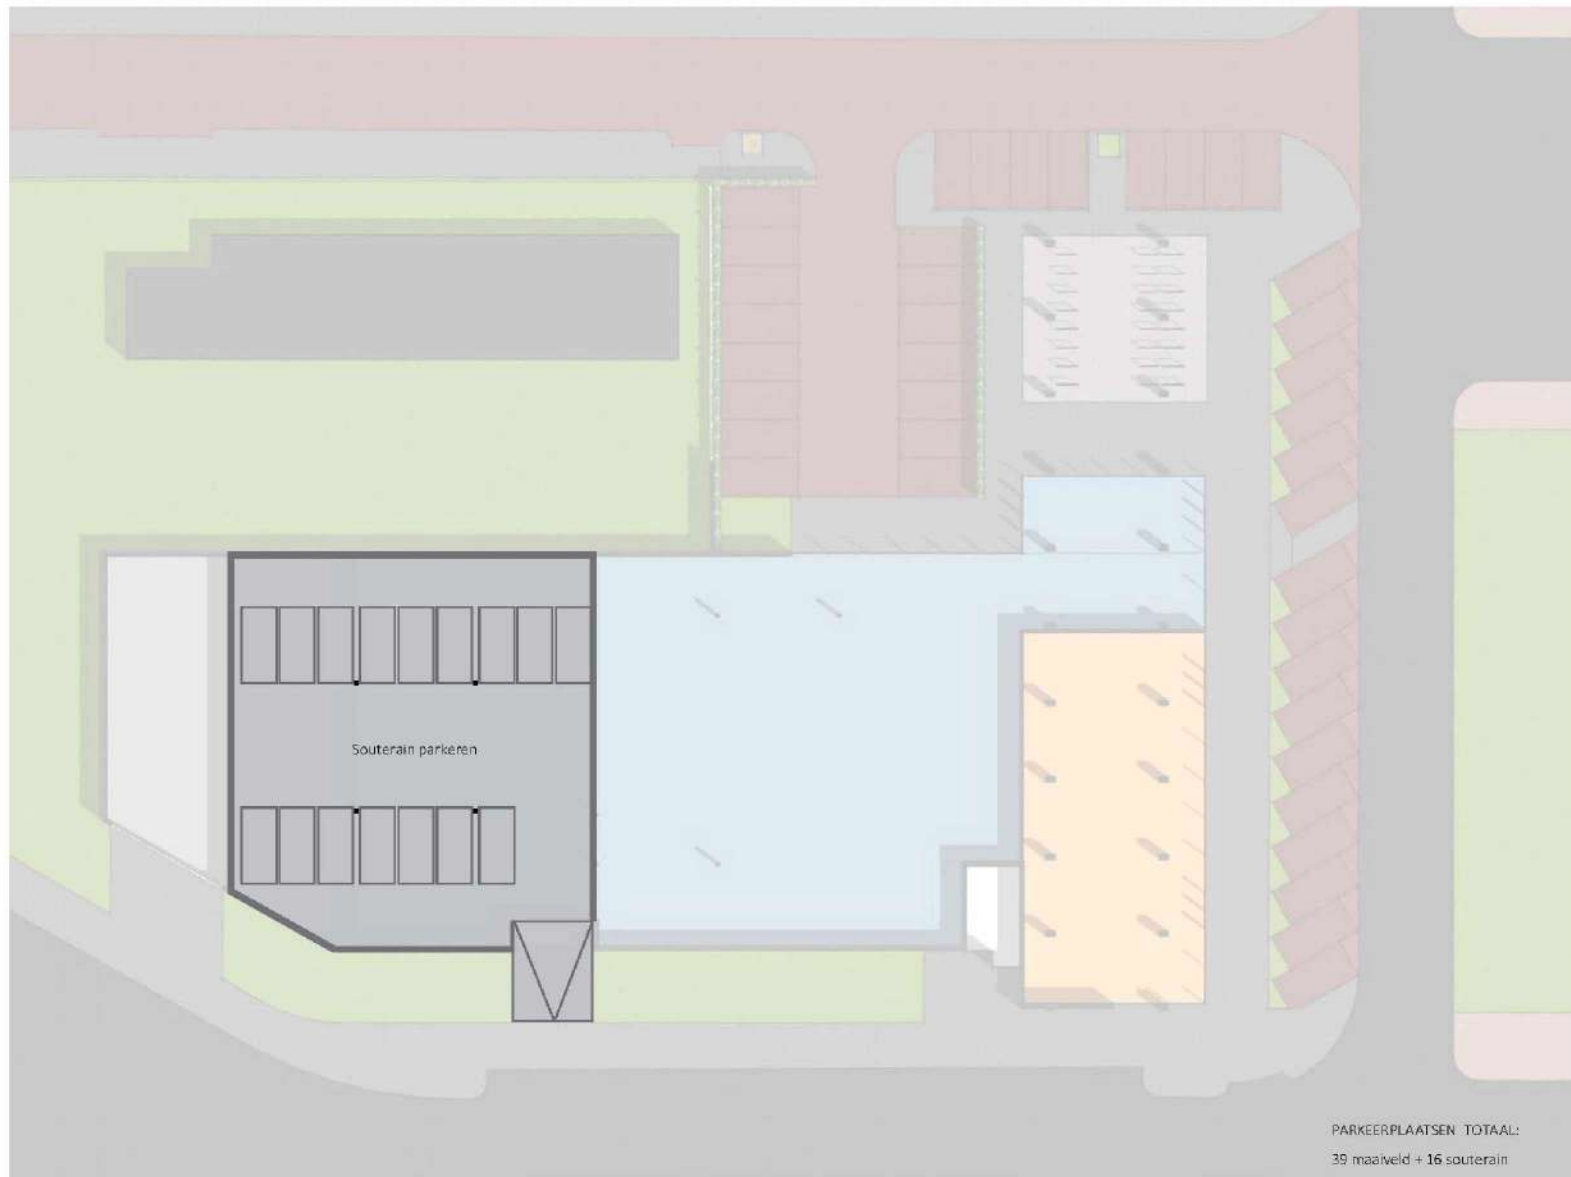

Hilversum- Hoogvliet – Bosdrift

Plattegrond kelder :
16 –plaatsen